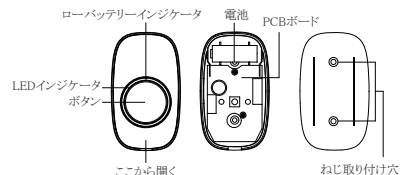

インストール方法

1. パッケージを開封します。マイナスドライバーを使い、送信機のカバー上部にある溝から、カバーを外します。極性の向きを確認しながら、12V23A乾電池を入れてカバーを閉じます。
2. 送信機の取り付けには、2種類のマウントオプションがあります。
(1) ベルボタンの裏に両面接着テープを貼り、裏面を剥がします。ベルボタンを壁に向かって30秒間強く押し付けます。
(2) 送信機のカバーの裏にねじ溝があります。穴にねじを押し通して、壁に固定します。

1

3. 送信機の取り付けが完了したら、下記手順に従って受信機の設定を下下さい。
バッテリー式受信機 (DC)
電池カバーを開けて単4形電池を3本入れ、カバーを閉めます。

受信機の構造図

2

送信機の構造図

図は参考情報です。全てのモデルが類似しています。

音量&着信音ボタン

1. 音量：音量ボタンを好みの音量になるまで、繰り返し押します。4段階の音量調整が可能です。
2. 着信音ボタン：着信音ボタンを選択します。52種類の中から選曲できます。

ペアリング方法 (着信音の設定方法)

1. ペアリングを開始する前に、着信音ボタンを押して、着信音を選択して下さい。
2. 下記のいずれに従い、ペアリングを有効にします。
A：音量ボタンと着信音ボタンを同時に押します。
B：5秒間音量ボタンを長押しします。
3. 上記手順が完了すると、受信機のLEDがフラッシュしてベル音が鳴ります。この時、送信ボタンを押して、選曲済みの着信音が流れると、ペアリングが完了したことを表します。