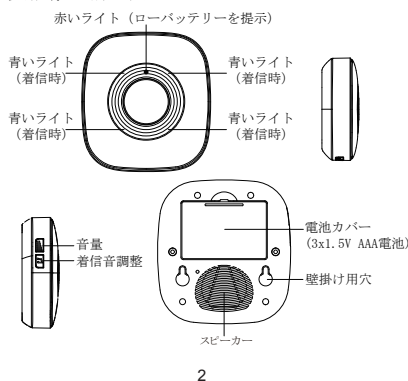

インストール方法

1. パッケージを開封します。マイナスドライバーを使い、送信機のカバー上部にある溝から、カバーを外します。極性の向きを確認しながら、12V23A乾電池を入れてカバーを閉じます。
2. 送信機の取り付けには、2種類のマウントオプションがあります。
(1) ベルボタンの裏に両面接着テープを貼り、裏面を剥がします。ベルボタンを壁に向かって30秒間強く押し付けます。
(2) 送信機のカバーの裏にねじ溝があります。穴にねじを押し通して、壁に固定します。

1

3. 送信機の取り付けが完了したら、下記手順に従って受信機の設定を下下さい。
バッテリー式受信機 (DC)
電池カバーを開けて単4形電池を3本入れ、カバーを閉めます。

受信機の構造図

2

送信機の構造図

図は参考情報です。全てのモデルが類似しています。

音量&着信音ボタン

1. 音量：音量ボタンを好みの音量になるまで、繰り返し押します。4段階の音量調整が可能です。
2. 着信音ボタン：着信音ボタンを選択します。52種類の中から選曲できます。